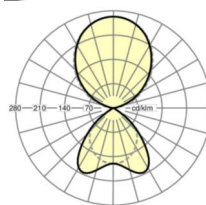

параметры

номер заказа	60334024165
код EAN	4020863322480
номер таможенного тарифа	94051190
Знак прохождения контроля	IP 20, класс защиты I, γ 65° < 1000 cd/m², F, Indoor, CE
Степень ударопрочности IK	IK03
Температура окружения	ta 25°C
Гарантийный срок	5 лет
Государственные программы поддержки	BEG - государственные субсидии для энергосберегающих зданий (действительна только для Германии)

электротехника

Балласт	Электронный драйвер (1 штука)
Мощность системы	50W
сетевое напряжение	230V/50Hz
автоматический предохранитель (пусковой ток)	10 штук/B10, 16 штук/B16, 16 штук/C10, 26 штук/C16
класс энергосбережения/Источник света	C

Оптика

Оснастка	LED, цветопередача/оттенок света CRI ≥ 80 / 4000K
Допуск для координаты цветности (MacAdam)	3SDCM
Номинальный световой поток	6769lm
Срок службы LED	50000h L80/B10 (Tq 25°C)
светоотдача светильников	134lm/W
UGR поп./вдоль	13.3 / 12.6

DEEP-LINK

<https://www.regiolum.de/ru/article/60334024165>

Ссылка	LED 6800lm 840
ηLB	100 %
Φ ↓/↑	36 % / 64 %
UGR поп./вдоль дисплей	13.3 / 12.6 65° < 1000cd/m²