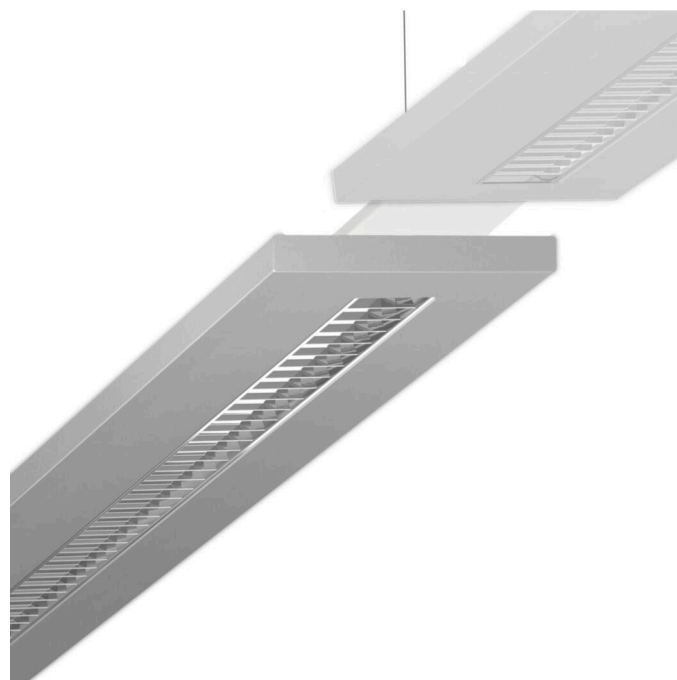

Маятниково-подвесной светильник - MIRO-SILVER® микрорельефная параболическая решетка шелковисто-матовая - прямой и отраженный свет - Подготовлен для сборки в световые полосы

корпус из листовой стали, плоское прямоугольное поперечное сечение, видимая монтажная высота 26мм, торцевые стороны из стали; подготовлен для сборки в световые полосы; Цвет корпуса серебристый/ белый алюминий RAL 9006; Распределение света прямой и отраженный свет через MIRO-SILVER® микрорельефная параболическая решетка шелковисто-матовая из алюминия, параболическая решетка шелковисто-матовая повышенной отражательной способности с тонкими перегородками, самозащелкивание. подходит для рабочих мест за дисплеем, при угле выше 65° меньше 1000 кд. на 1 кв. м; защита от слепящих лучей по всем направлениям согласно действующему стандарту DIN-EN 12464-1, UGR (4H/8H) 13.3. Подключение к сети через 3-полюсную присоединительную клемму втычного контакта.. Необходимые принадлежности: Y-образный тросовый подвес для подключения к сети или без подключения - заказывается отдельно. Рекомендуемая длина подвеса - минимум 0,5м.

DEEP-LINK

<https://www.regiolum.de/ru/article/60334024165>

Ссылка	LED 6800lm 840
ηLB	100 %
Φ ↓/↑	36 % / 64 %
UGR поп./вдоль дисплей	13.3 / 12.6 65° < 1000cd/m²

Механика

цвет корпуса	серебристый/ белый алюминий RAL 9006
размеры (LxWxH/DxH)	1540mm x 198mm x 37mm
вес (нетто)	4.811kg
Вид монтажа	установка отдельных светильников на подвесе, маятниково-подвесные световые полосы

размеры

L	1540 mm	Длина
B	198 mm	Ширина
H	37 mm	Высота
A1	1516 mm	Расстояние между точками крепежа при одиночной установке
A2	1579 mm	Расстояние между точками крепежа, 1-й светильник световой полосы
A3	1642 mm	Расстояние между точками крепежа между светильниками в световой п
P min	150 mm	Минимальная длина подвеса
P max	1900 mm	Максимальная длина подвеса