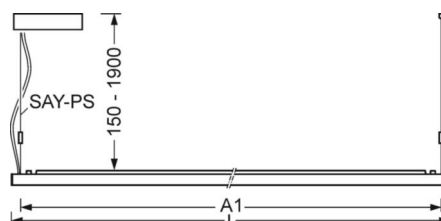

DEEP-LINK

<https://www.regiolum.de/ru/article/60334024165>

Ссылка	LED 6800lm 840
ηLB	100 %
Φ ↓/↑	36 % / 64 %
UGR поп./вдоль дисплей	13.3 / 12.6 65° < 1000cd/m²

Механика

цвет корпуса	серебристый/ белый алюминий RAL 9006
размеры (LxWxH/DxH)	1540mm x 198mm x 37mm
вес (нетто)	4.811kg
Вид монтажа	установка отдельных светильников на подвесе, маятниково-подвесные световые полосы

размеры

L	1540 mm	Длина
B	198 mm	Ширина
H	37 mm	Высота
A1	1516 mm	Расстояние между точками крепежа при одиночной установке
A2	1579 mm	Расстояние между точками крепежа, 1-й светильник световой полосы
A3	1642 mm	Расстояние между точками крепежа между светильниками в световой п
P min	150 mm	Минимальная длина подвеса
P max	1900 mm	Максимальная длина подвеса