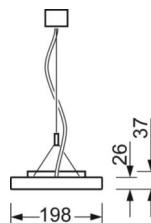

DEEP-LINK

<https://www.regiolum.de/ru/article/60334024165>

Ссылка	LED 6800lm 840
ηLB	100 %
Φ ↓/↑	36 % / 64 %
UGR поп./вдоль дисплей	13.3 / 12.6 65° < 1000cd/m²

Механика

цвет корпуса	серебристый/ белый алюминий RAL 9006
размеры (LxWxH/DxH)	1540mm x 198mm x 37mm
вес (нетто)	4.811kg
Вид монтажа	установка отдельных светильников на подвесе, маятниково-подвесные световые полосы

размеры

L	1540 mm	Длина
B	198 mm	Ширина
H	37 mm	Высота
A1	1516 mm	Расстояние между точками крепежа при одиночной установке
A2	1579 mm	Расстояние между точками крепежа, 1-й светильник световой полосы
A3	1642 mm	Расстояние между точками крепежа между светильниками в световой п
P min	150 mm	Минимальная длина подвеса
P max	1900 mm	Максимальная длина подвеса